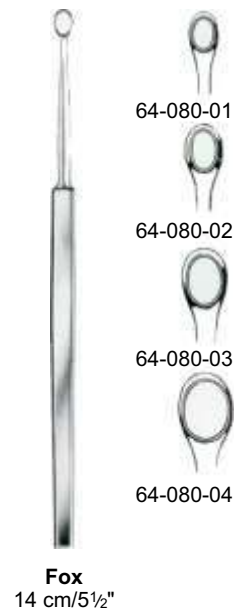

### Comedone Extractors

**Schamberg**  
64-046-10  
10 cm/4"

**Unna**  
64-050-14  
14 cm/5½"

**Unna**  
64-052-14  
14 cm/5½"

**Sealfeld**  
64-056-10  
10 cm/4"

**Saalfeld**  
64-060-14  
14 cm/5½"

**Katsch**  
64-064-14  
14 cm/5½"

**Hebra**  
64-068-18  
18 cm/7"

### Skin Currettes

Fig. 1 64-072-01

Fig. 2 64-072-02

Fig. 3 64-072-03

**Piffard**  
14.5cm/5¾"

Lupus Currettes

Lupus Currettes

Lupus Scraper

Moncorps Knife

Cutaneous Hook