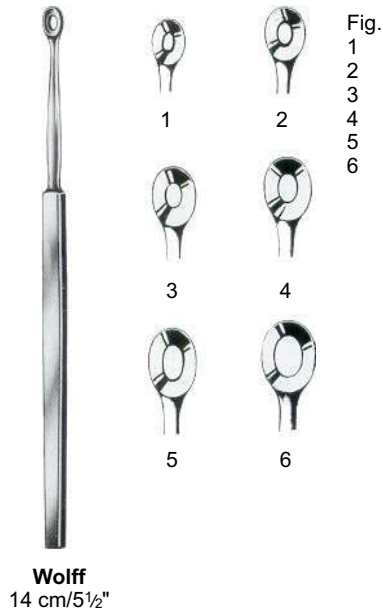

### Comedone Extractors

**Schamberg**  
64-046-10  
10 cm/4"

**Unna**  
64-050-14  
14 cm/5½"

**Unna**  
64-052-14  
14 cm/5½"

**Sealfeld**  
64-056-10  
10 cm/4"

**Saalfeld**  
64-060-14  
14 cm/5½"

**Katsch**  
64-064-14  
14 cm/5½"

**Hebra**  
64-068-18  
18 cm/7"

### Skin Currettes

Fig. 1 64-072-01

Fig. 2 64-072-02

Fig. 3 64-072-03

**Piffard**  
14.5cm/5¾"

Lupus Currettes

Lupus Currettes

Lupus Scraper

Moncorps Knife

Cutaneous Hook