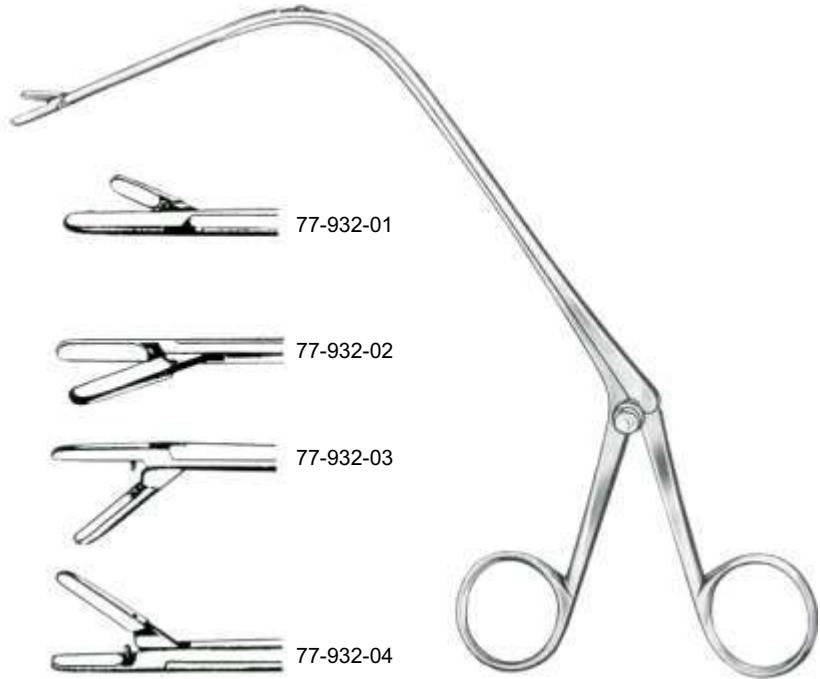

77-910-01

77-910-02

**Flatau**  
 77-912-01

**Fraenkel**  
 77-914-01

Fig.	mm Ø
000	06
00	08
0	10
1	12
2	14
3	16
4	18
5	20
6	22
7	24
8	26
9	28
10	30

- 77-916-06
- 77-916-08
- 77-916-10
- 77-916-12
- 77-916-14
- 77-916-16
- 77-916-18
- 77-916-20
- 77-916-22
- 77-916-24
- 77-916-26
- 77-916-28
- 77-916-30

- 77-918-06
- 77-918-08
- 77-918-10
- 77-918-12
- 77-918-14
- 77-918-16
- 77-918-18
- 77-918-20
- 77-918-22
- 77-918-24
- 77-918-26
- 77-918-28
- 77-918-30

- Michel**
- 77-920-10
  - 77-920-12
  - 77-920-14
  - 77-920-16
  - 77-920-18
  - 25 cm/10"

Metal Handles

- 77-924-01

**Fraenkel**  
 77-928-18  
 18 cm/7"

**Jurasz**  
 23 cm/9"

Epiglottis Retractor

**Reichert**  
 77-936-24  
 24 cm/9½"

**Killian**  
 77-940-20  
 20 cm/8"